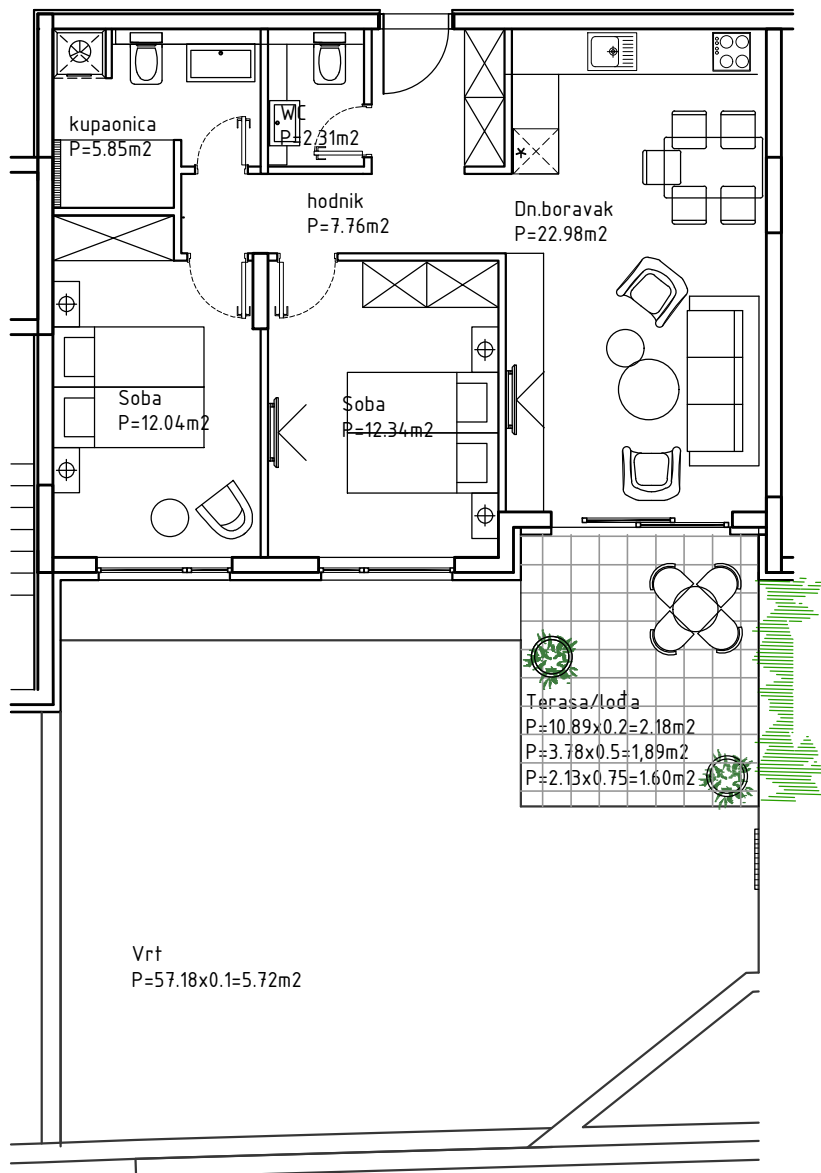

HILLS RESIDENCE III

DVOSOBNI STAN S TERASOM I VRTOM

BROJ STANA:

ETAŽA:

UKUPNO NETO POVRŠINA:

007

PRIZEMLJE

P= 74,66m²

BROJ PROST.	NAZIV PROSTORIJE	POVRŠINA /m ² /	KOEFICIJENT OBRAČUNA	PRODAJNA POVRŠINA /m ² /
1	D. BORAVAK, KUHINJA I BLAGOVAONICA	22,98	1,0	22,98
2	SP. SOBA	12,04	1,0	12,04
3	SP. SOBA	12,34	1,0	12,34
4	HODNIK	7,76	1,0	7,76
5	KUPAONICA	5,85	1,0	5,85
6	WC	2,31	1,0	2,31
0	LOĐA	2,13	0,75	1,60
0	TERASA (NATKRIVENI DIO)	3,78	0,5	1,89
7	TERASA (NENATKRIVENI DIO)	10,89	0,2	2,18
8	VRT	57,18	0,1	5,72
	UKUPNA NETO POVRŠINA	137,26		74,66