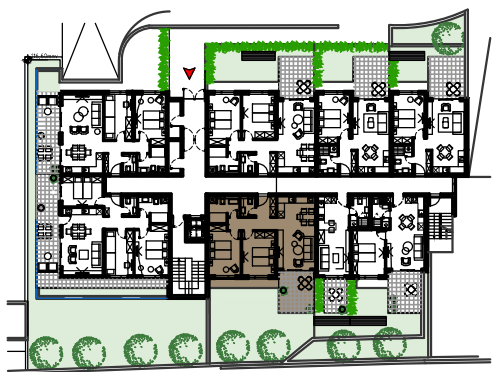

HILLS RESIDENCE III

DVOSOBNI STAN S TERASOM I VRTOM

BROJ STANA:

ETAŽA:

UKUPNO NETO POVRŠINA:

007

PRIZEMLJE

P= 74,66m²

BROJ PROST.	NAZIV PROSTORIJE	POVRŠINA /m ² /	KOEFICIJENT OBRAČUNA	PRODAJNA POVRŠINA /m ² /
1	D. BORAVAK, KUHINJA I BLAGOVAONICA	22,98	1,0	22,98
2	SP. SOBA	12,04	1,0	12,04
3	SP. SOBA	12,34	1,0	12,34
4	HODNIK	7,76	1,0	7,76
5	KUPAONICA	5,85	1,0	5,85
6	WC	2,31	1,0	2,31
0	LOĐA	2,13	0,75	1,60
0	TERASA (NATKRIVENI DIO)	3,78	0,5	1,89
7	TERASA (NENATKRIVENI DIO)	10,89	0,2	2,18
8	VRT	57,18	0,1	5,72
	UKUPNA NETO POVRŠINA	137,26		74,66