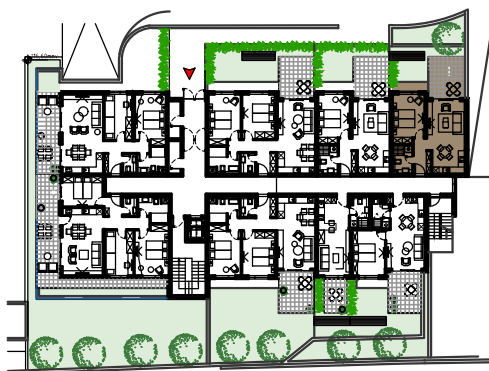

HILLS RESIDENCE III

JEDNOSOBNI STAN S TERASOM I VRTOM

BROJ STANA:

ETAŽA:

UKUPNO NETO POVRŠINA:

005

PRIZEMLJE

P= 49,18m²

BROJ PROST.	NAZIV PROSTORIJE	POVRŠINA /m ² /	KOEFICIJENT OBRAČUNA	PRODAJNA POVRŠINA /m ² /
1	D. BORAVAK, KUHINJA I BLAGOVAONICA	22,62	1,0	22.62
2	SP. SOBA	12,20	1,0	12.20
3	HODNIK	3,41	1,0	3.41
4	KUPAONICA	4,46	1,0	4.46
5	LOĐA	2,18	0,75	1.64
6	TERASA (NATKRIVENI DIO)	3,08	0,5	1.54
7	TERASA (NENATKRIVENI DIO)	9,61	0,2	1.92
8	VRT	13,96	0,1	1.40
UKUPNA NETTO POVRŠINA		71.52		49.18