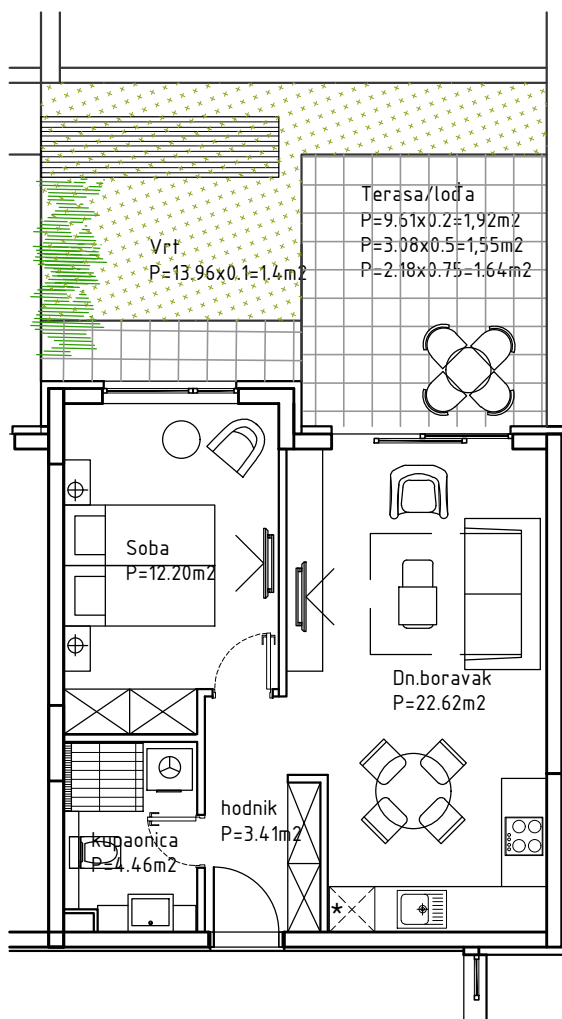

HILLS RESIDENCE III

JEDNOSOBNI STAN S TERASOM I VRTOM

BROJ STANA:

ETAŽA:

UKUPNO NETO POVRŠINA:

005

PRIZEMLJE

P= 49,18m²

BROJ PROST.	NAZIV PROSTORIJE	POVRŠINA /m ² /	KOEFICIJENT OBRAČUNA	PRODAJNA POVRŠINA /m ² /
1	D. BORAVAK, KUHINJA I BLAGOVAONICA	22,62	1,0	22.62
2	SP. SOBA	12,20	1,0	12.20
3	HODNIK	3,41	1,0	3.41
4	KUPAONICA	4,46	1,0	4.46
5	LOĐA	2,18	0,75	1.64
6	TERASA (NATKRIVENI DIO)	3,08	0,5	1.54
7	TERASA (NENATKRIVENI DIO)	9,61	0,2	1.92
8	VRT	13,96	0,1	1.40
UKUPNA NETTO POVRŠINA		71.52		49.18