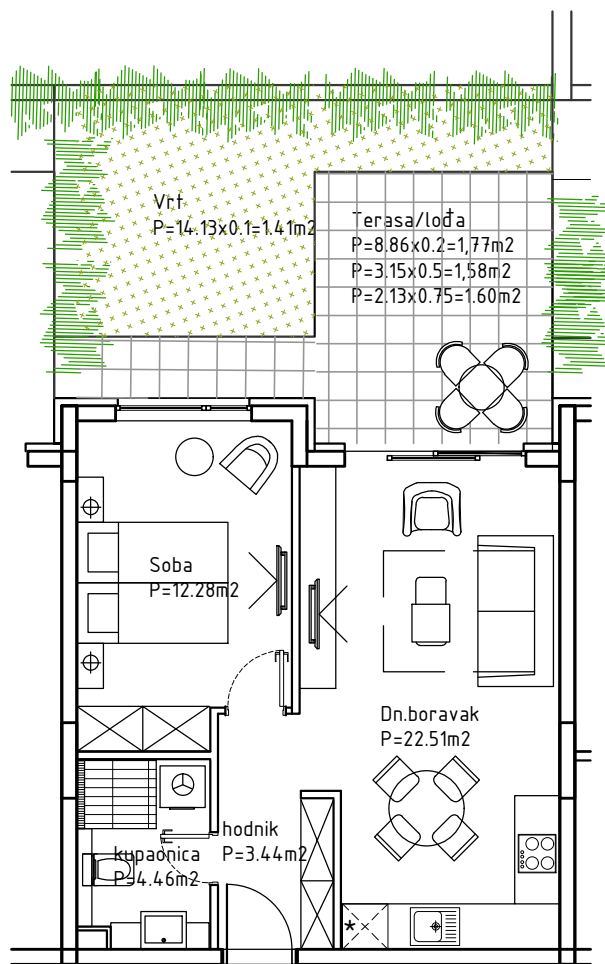

HILLS RESIDENCE III

JEDNOSOBNI STAN S TERASOM I VRTOM

BROJ STANA:

ETAŽA:

UKUPNO NETO POVRŠINA:

004

PRIZEMLJE

P= 49,05m²

BROJ PROST.	NAZIV PROSTORIJE	POVRŠINA /m ² /	KOEFICIJENT OBRAČUNA	PRODAJNA POVRŠINA /m ² /
1	D. BORAVAK, KUHINJA I BLAGOVAONICA	22,51	1,0	22,51
2	SP. SOBA	12,28	1,0	12,28
3	HODNIK	3,44	1,0	3,44
4	KUPAONICA	4,46	1,0	4,46
5	LOĐA	2,13	0,75	1,60
6	TERASA (NATKRIVENI DIO)	3,15	0,5	1,58
7	TERASA (NENATKRIVENI DIO)	8,86	0,2	1,77
8	VRT	14,13	0,1	1,41
UKUPNA NETTO POVRŠINA		70,96		49,05