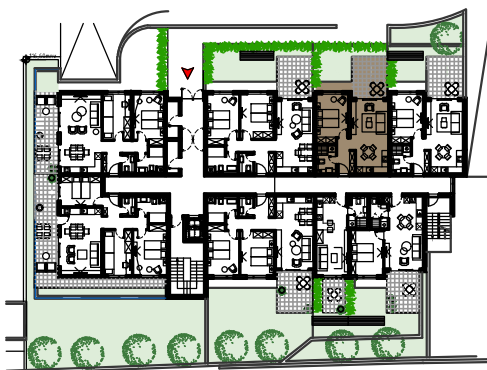

HILLS RESIDENCE III

JEDNOSOBNI STAN S TERASOM I VRTOM

BROJ STANA:

ETAŽA:

UKUPNO NETO POVRŠINA:

004

PRIZEMLJE

P= 49,05m²

BROJ PROST.	NAZIV PROSTORIJE	POVRŠINA /m ² /	KOEFICIJENT OBRAČUNA	PRODAJNA POVRŠINA /m ² /
1	D. BORAVAK, KUHINJA I BLAGOVAONICA	22,51	1,0	22,51
2	SP. SOBA	12,28	1,0	12,28
3	HODNIK	3,44	1,0	3,44
4	KUPAONICA	4,46	1,0	4,46
5	LOĐA	2,13	0,75	1,60
6	TERASA (NATKRIVENI DIO)	3,15	0,5	1,58
7	TERASA (NENATKRIVENI DIO)	8,86	0,2	1,77
8	VRT	14,13	0,1	1,41
UKUPNA NETTO POVRŠINA		70,96		49,05