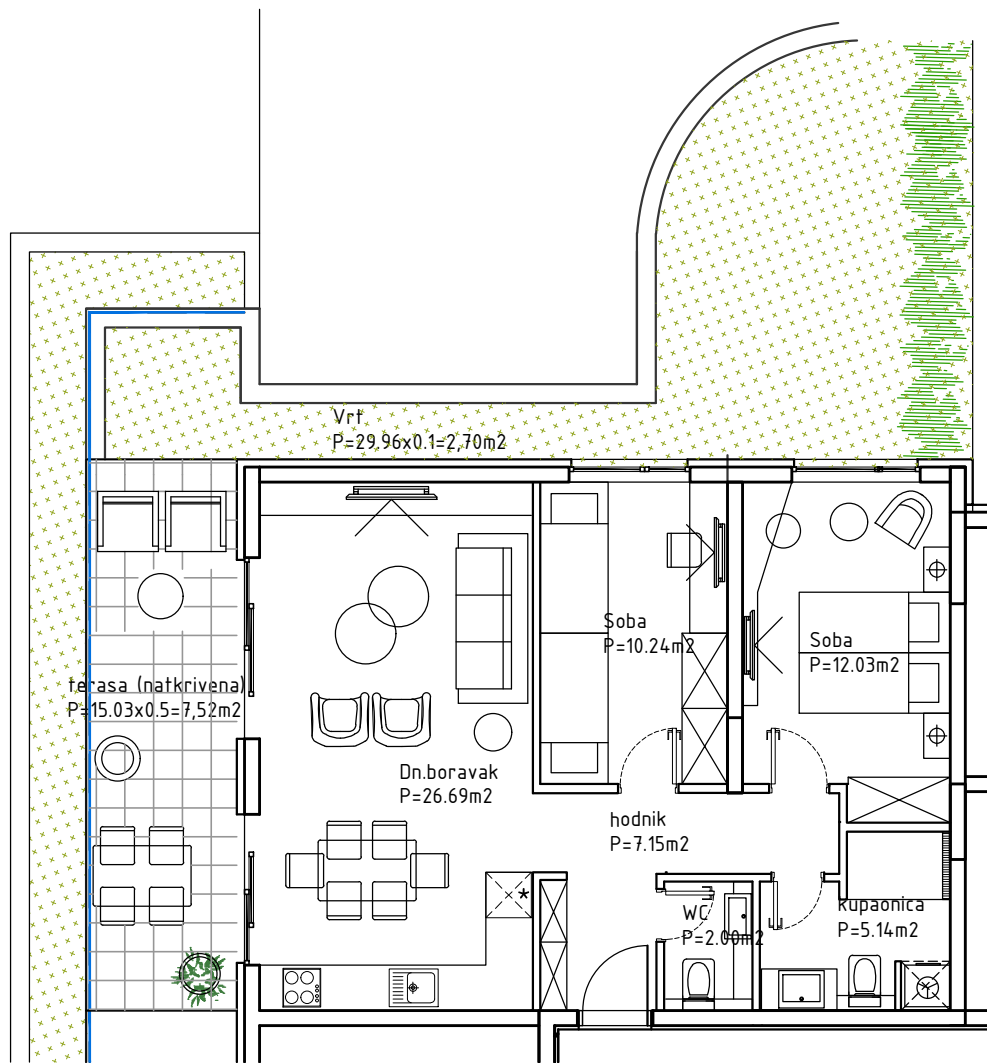

HILLS RESIDENCE III

DVOSOBNI STAN S TERASOM I VRTOM

BROJ STANA:

ETAŽA:

UKUPNO NETO POVRŠINA:

002

PRIZEMLJE

P= 73,76m²

BROJ PROST.	NAZIV PROSTORIJE	POVRŠINA /m ² /	KOEFICIJENT OBRAČUNA	PRODAJNA POVRŠINA /m ² /
1	D. BORAVAK, KUHINJA I BLAGOVAONICA	26,69	1,0	26,69
2	SP. SOBA	10,24	1,0	10,24
3	SP. SOBA	12,03	1,0	12,03
4	HODNIK	7,15	1,0	7,15
5	KUPAONICA	5,14	1,0	5,14
6	WC	2,00	1,0	2,00
7	TERASA (NATKRIVENA)	15,03	0,5	7,52
8	VRT	29,96	0,1	3,00
	UKUPNA NETTO POVRŠINA	108,24		73,76