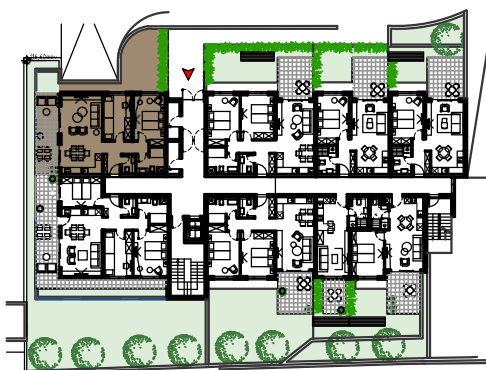

HILLS RESIDENCE III

DVOSOBNI STAN S TERASOM I VRTOM

BROJ STANA:

ETAŽA:

UKUPNO NETO POVRŠINA:

002

PRIZEMLJE

P= 73,76m²

BROJ PROST.	NAZIV PROSTORIJE	POVRŠINA /m ² /	KOEFICIJENT OBRAČUNA	PRODAJNA POVRŠINA /m ² /
1	D. BORAVAK, KUHINJA I BLAGOVAONICA	26,69	1,0	26,69
2	SP. SOBA	10,24	1,0	10,24
3	SP. SOBA	12,03	1,0	12,03
4	HODNIK	7,15	1,0	7,15
5	KUPAONICA	5,14	1,0	5,14
6	WC	2,00	1,0	2,00
7	TERASA (NATKRIVENA)	15,03	0,5	7,52
8	VRT	29,96	0,1	3,00
	UKUPNA NETTO POVRŠINA	108,24		73,76