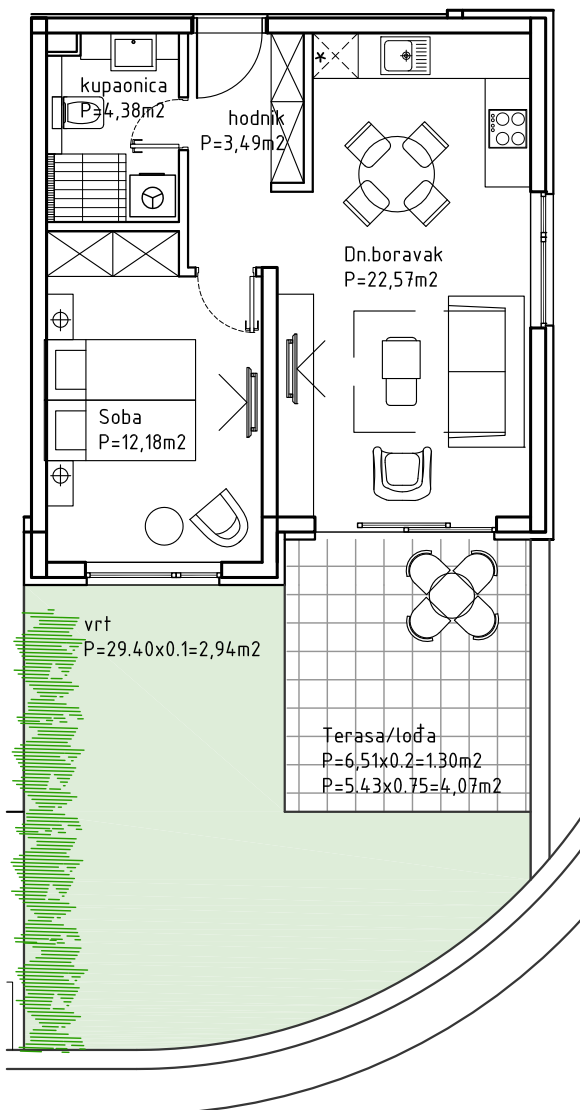

HILLS RESIDENCE II

JEDNOSOBNI STAN S TERASOM I VRTOM

BROJ STANA:

ETAŽA:

UKUPNO NETO POVRŠINA:

006

PRIZEMLJE

P= 50,93m²

MJERILO 1:100

LIST 006