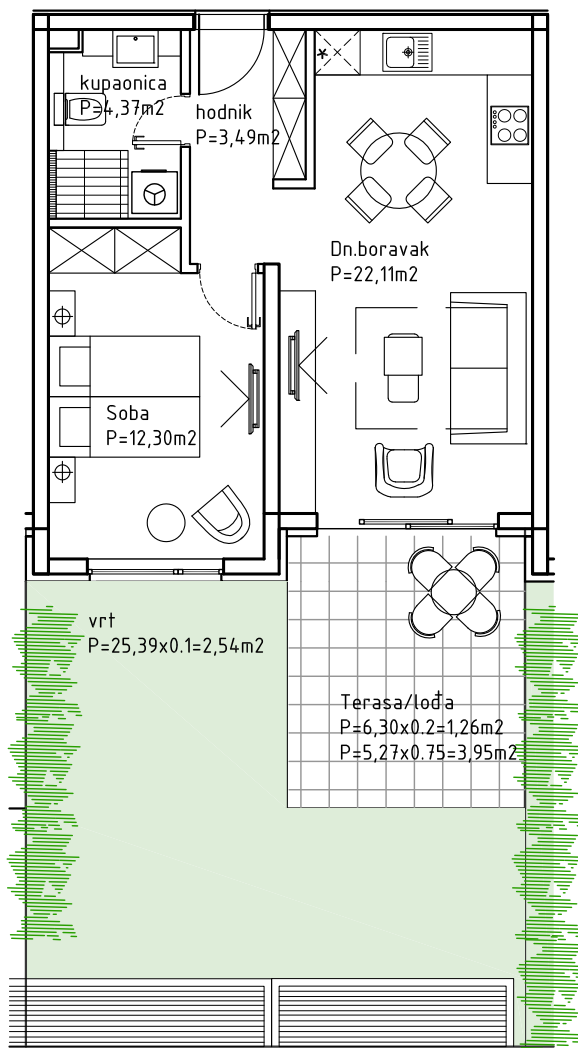

## JEDNOSOBNI STAN S TERASOM I VRTOM

BROJ STANA:

ETAŽA:

UKUPNO NETO POVRŠINA:

**005**

**PRIZEMLJE**

**P= 50,02m<sup>2</sup>**

**MJERILO 1:100**