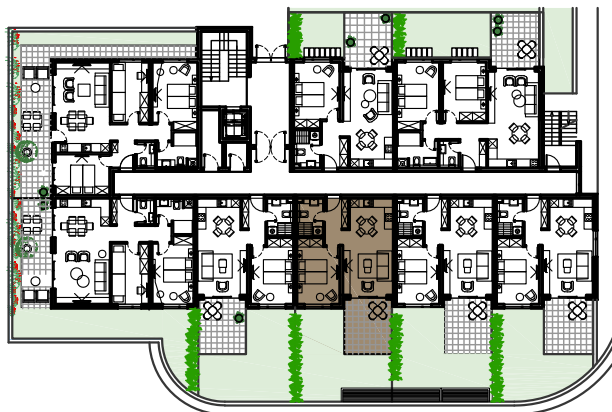

## JEDNOSOBNI STAN S TERASOM I VRTOM

BROJ STANA:

ETAŽA:

UKUPNO NETO POVRŠINA:

**004**

**PRIZEMLJE**

**P= 50,16m<sup>2</sup>**

**MJERILO 1:100**