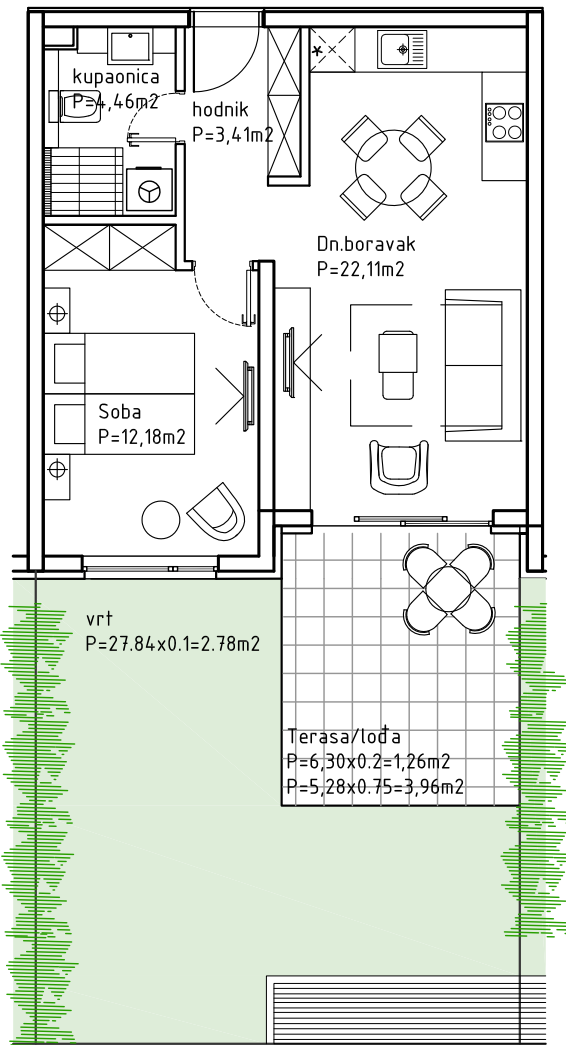

## JEDNOSOBNI STAN S TERASOM I VRTOM

BROJ STANA:

ETAŽA:

UKUPNO NETO POVRŠINA:

**004**

**PRIZEMLJE**

**P= 50,16m<sup>2</sup>**

**MJERILO 1:100**