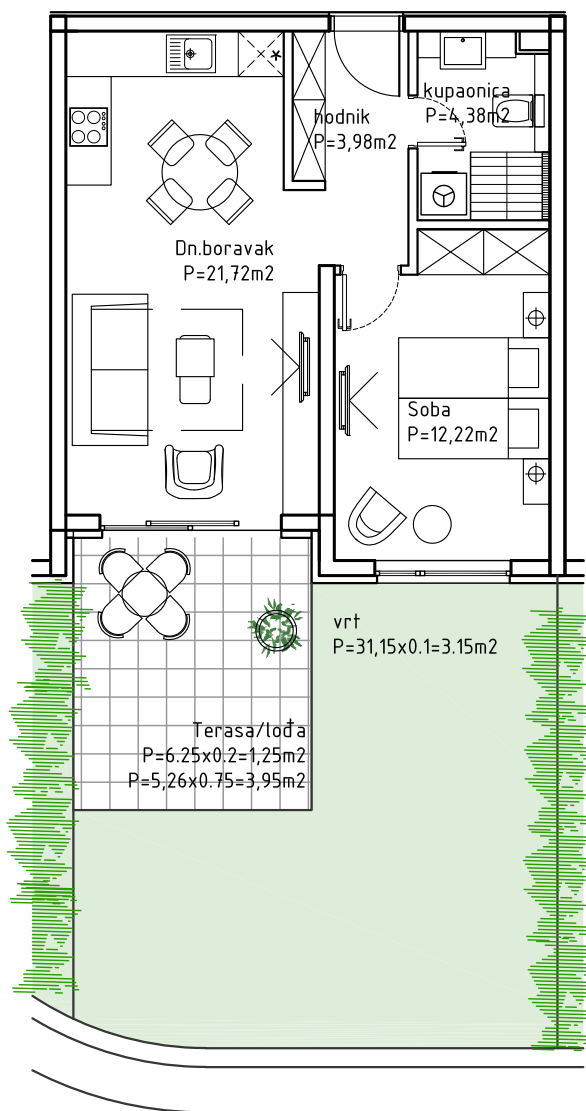

HILLS RESIDENCE II

JEDNOSOBNI STAN S TERASOM I VRTOM

BROJ STANA:

ETAŽA:

UKUPNO NETO POVRŠINA:

003

PRIZEMLJE

P= 50,65m²

MJERILO 1:100

LIST 003