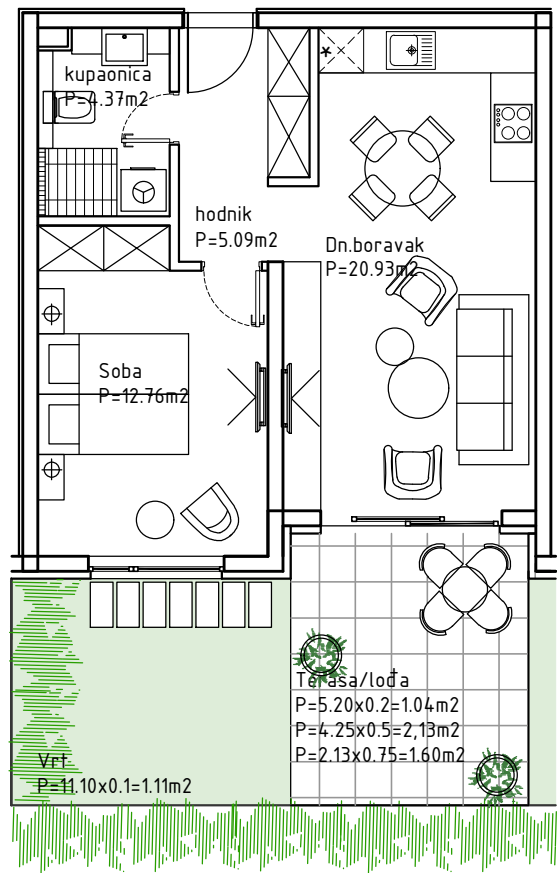

## JEDNOSOBNI STAN S TERASOM I VRTOM

BROJ STANA:

ETAŽA:

UKUPNO NETO POVRŠINA:

**008**

**PRIZEMLJE**

**P= 49,03m<sup>2</sup>**

**MJERILO 1:100**