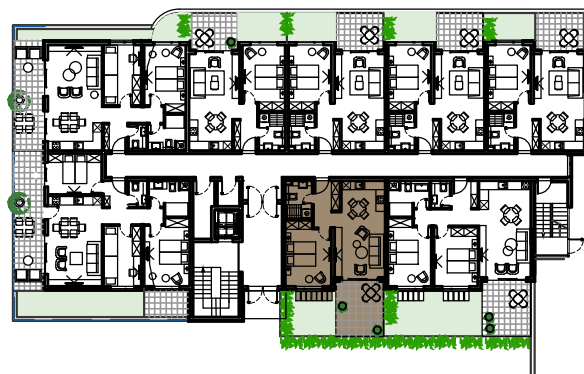

## JEDNOSOBNI STAN S TERASOM I VRTOM

BROJ STANA:

ETAŽA:

UKUPNO NETO POVRŠINA:

**008**

**PRIZEMLJE**

**P= 49,03m<sup>2</sup>**

**MJERILO 1:100**