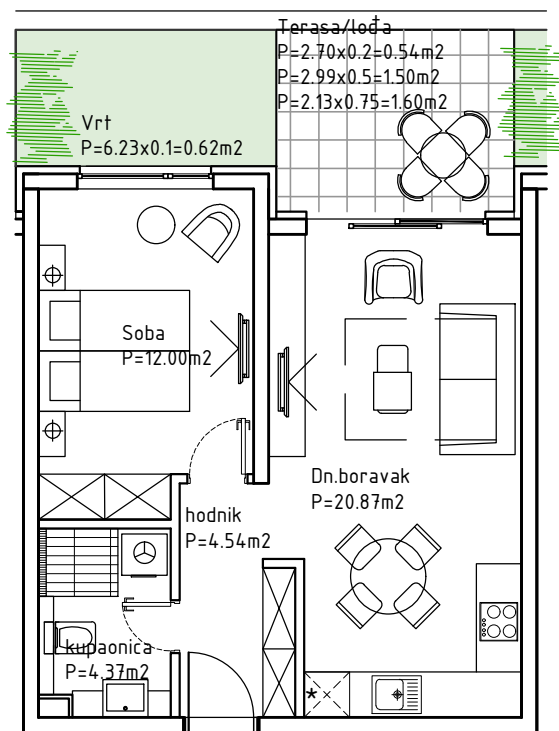

HILLS RESIDENCE I

JEDNOSOBNI STAN S TERASOM I VRTOM

BROJ STANA:

ETAŽA:

UKUPNO NETO POVRŠINA:

005

PRIZEMLJE

P= 46,04m²